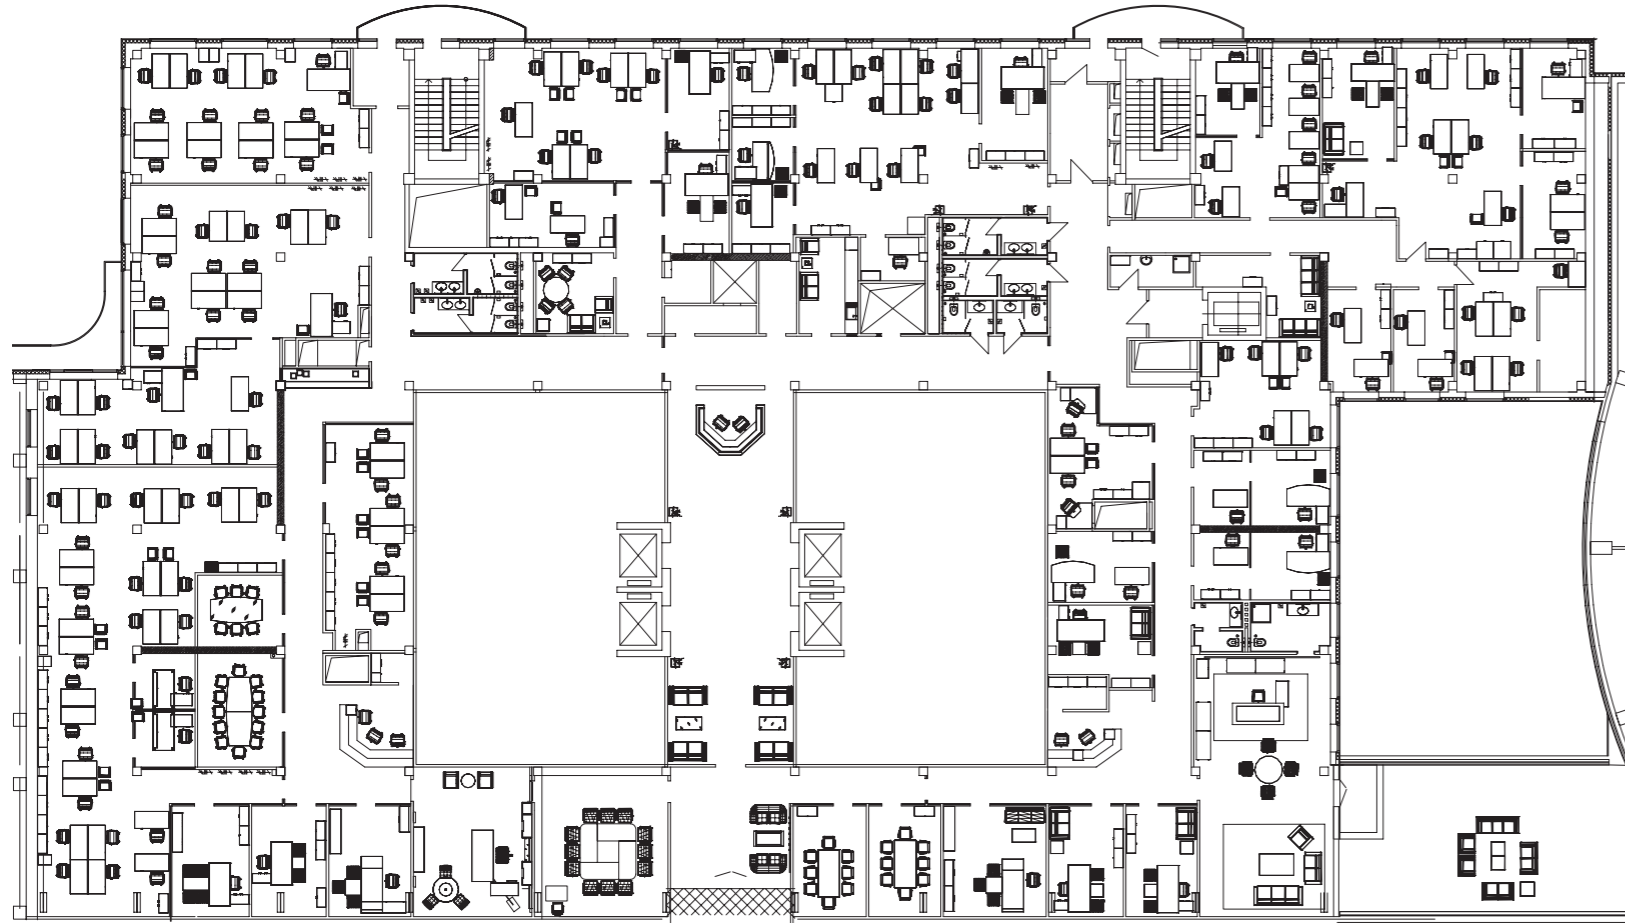

Приемная зона: светильники MIC 30 (Delta Light) | Reception: lighting MIC 30 (Delta Light)

Зона работы менеджмента: Quaranta Cinque (Dazato), кресла Executive (Mascheroni), светильники Professional (Esedra)
Manager's working area: Quaranta Cinque (Dazato), Executive (Mascheroni), lightings Professional (Esedra)

Планировка, 12 этаж | Plan, 12th floor

Планировка, 13 этаж | Plan, 13th floor

3D-визуализация. Приемная зона | 3D. Reception

3D-визуализация. Президент-офис | 3D. President office

EASTWARD CAPITAL

3D-визуализация. Зона работы сотрудников | 3D. Open space