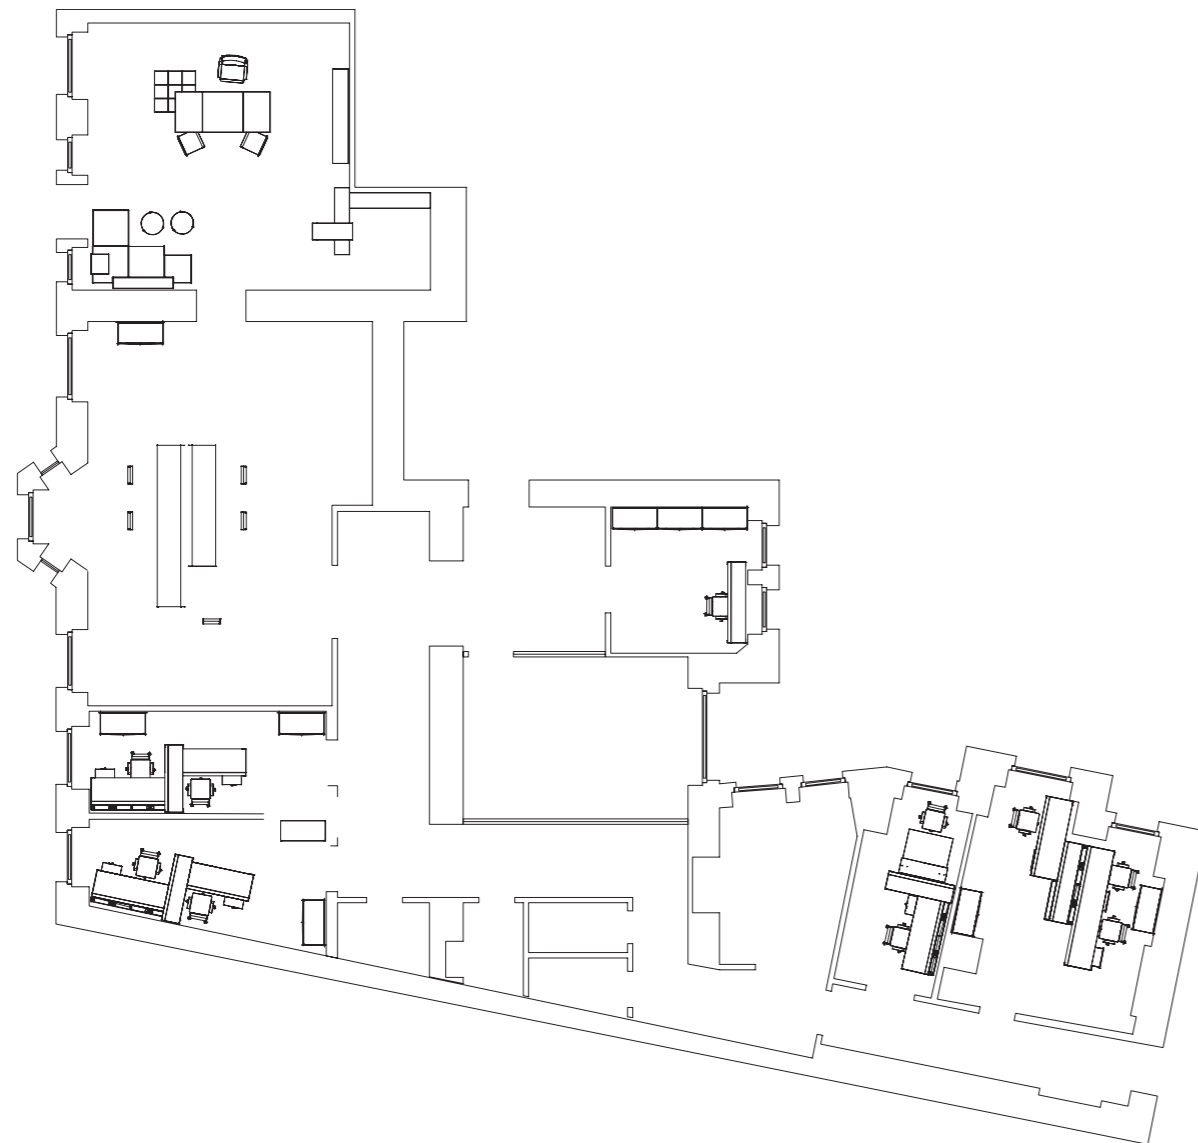

Президент-офис: С.Е.О., кресло Brief (Poltrona Frau) | President office: C.E.O., Brief (Poltrona Frau)

Зона работы сотрудников: Double You, кресла Pub&Club (Bulo)
Open space: Double You, Pub&Club (Bulo)

Президент-офис: С.Е.О., кресло Brief (Poltrona Frau) | President office: C.E.O., Brief (Poltrona Frau)

Зона работы менеджмента: Double You (Bulo) | Manager's working area: Double You (Bulo)

Зона работы менеджмента: Double You, кресла Pub&Club (Bulo) | Manager's working area: Double You, Pub&Club (Bulo)

Зона работы менеджмента: кресла Pub&Club, E. Skator (Bulo)
Manager's working area: Pub&Club, E. Skator (Bulo)

LOGISTIC COMPANY

Планировка | Plan

Мебель: C.E.O. by Poltrona Frau, M2, KRS, H2O и Double You от Bulo, Marte от Gamma
Кресла: Le Spigne, Pub&Club, Skater от Bulo, Brief от Poltrona Frau
Мягкая мебель: Isola, Avio by Bulo, Victoria Ghost от Kartell
Аксессуары: Caimi Brevetti