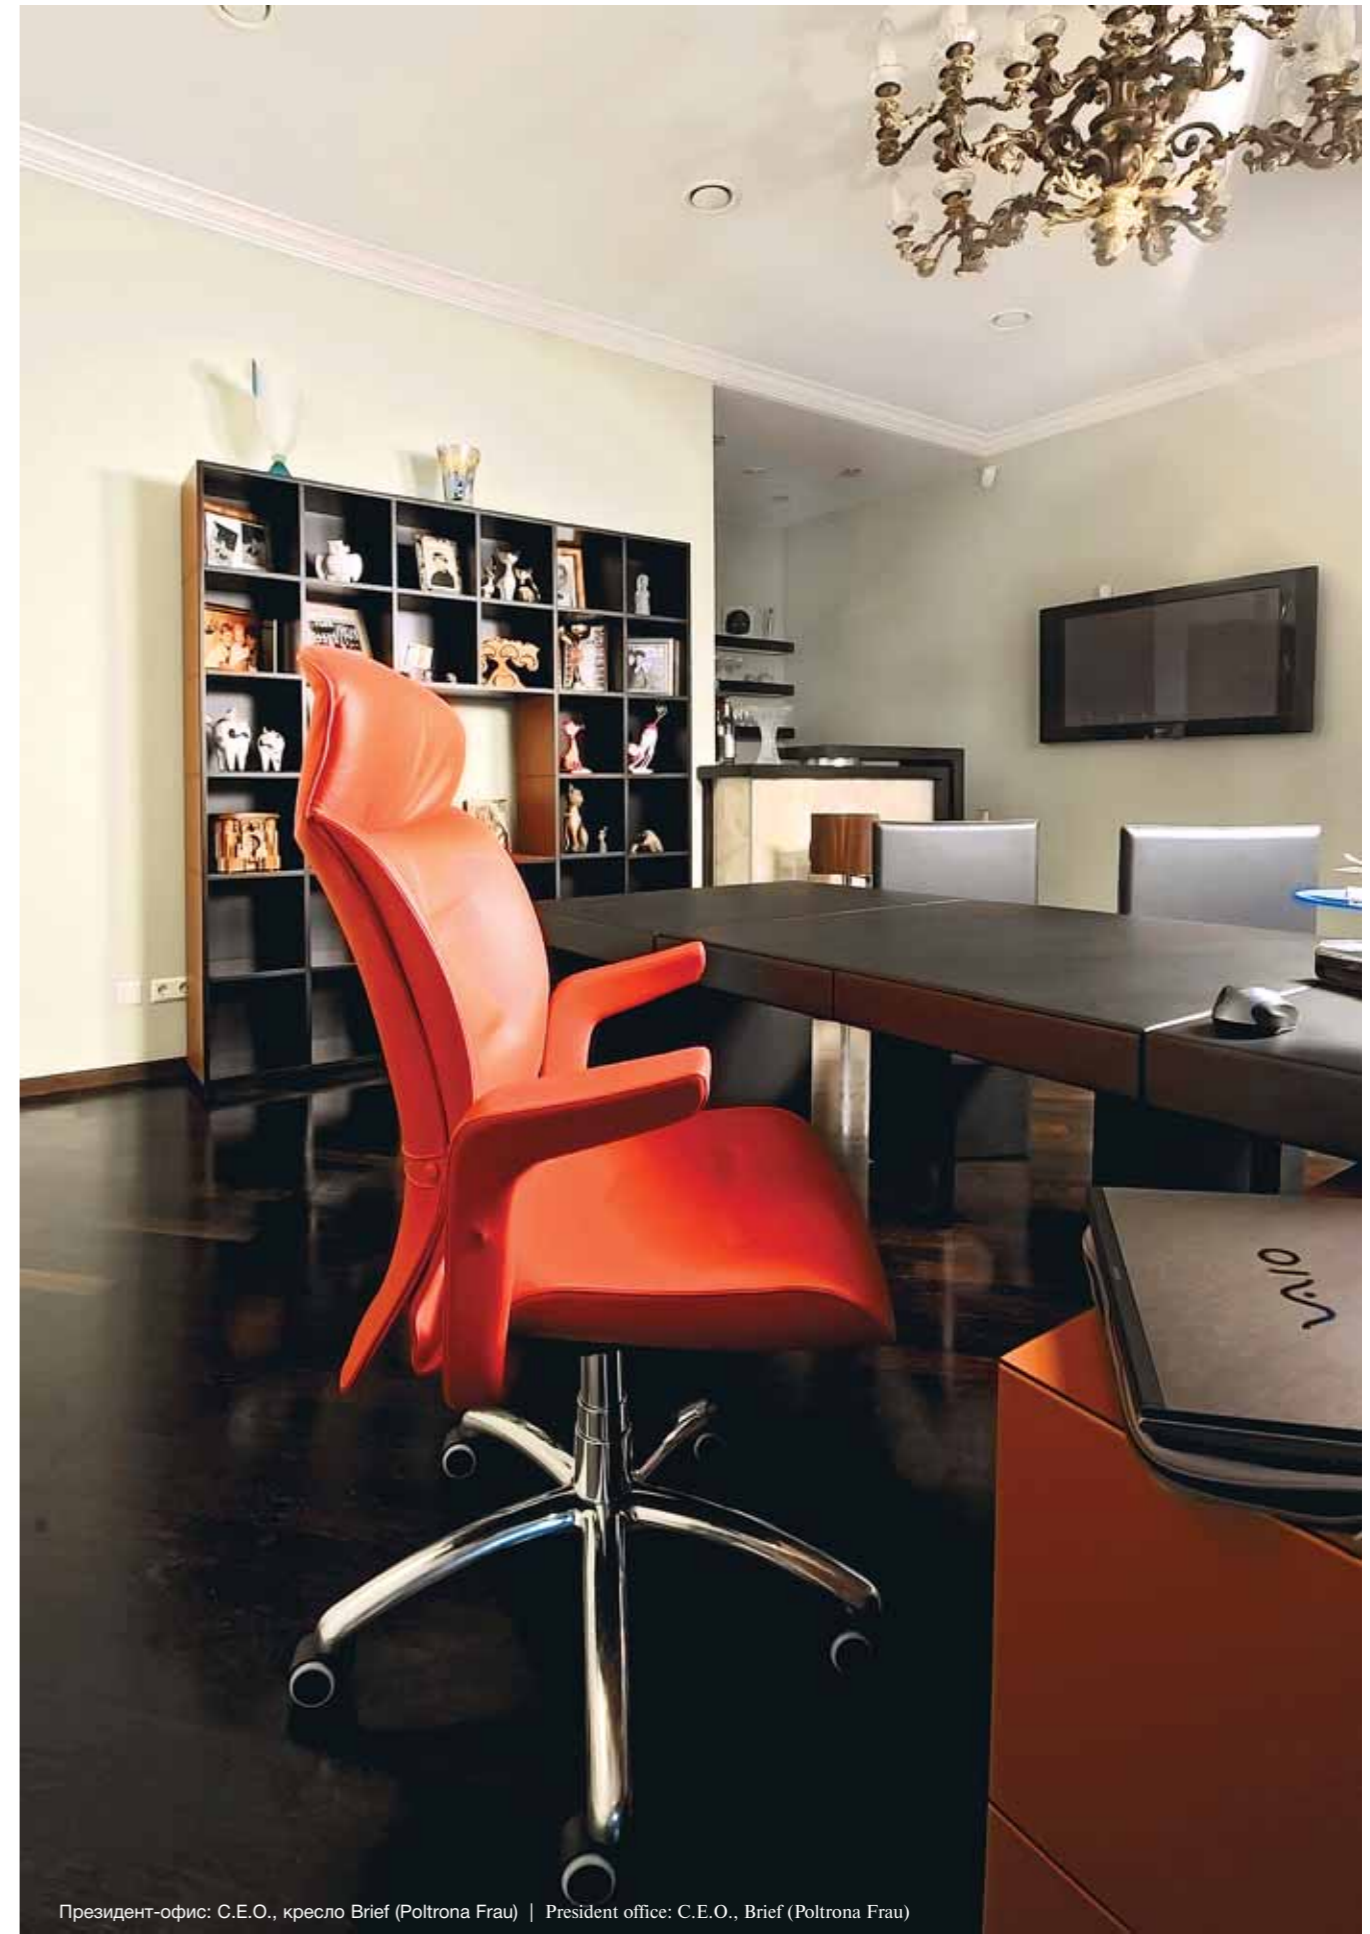

LOGISTIC COMPANY

Architect: Maria Sorokina

Client: Logistic company

City: St. Petersburg

Size of premises: 200 м²

Architect: Maria Sorokina

Installation: 2007

President office, open space,
manager's working area

Президент-офис: С.Е.О., кресло Brief (Poltrona Frau) | President office: C.E.O., Brief (Poltrona Frau)

Зона работы сотрудников: Double You, кресла Pub&Club (Bulo)
Open space: Double You, Pub&Club (Bulo)

Президент-офис: С.Е.О., кресло Brief (Poltrona Frau) | President office: C.E.O., Brief (Poltrona Frau)

Зона работы менеджмента: Double You (Bulo) | Manager's working area: Double You (Bulo)

Зона работы менеджмента: Double You, кресла Pub&Club (Bulo) | Manager's working area: Double You, Pub&Club (Bulo)

Зона работы менеджмента: кресла Pub&Club, E. Skator (Bulo)
Manager's working area: Pub&Club, E. Skator (Bulo)

LOGISTIC COMPANY

Планировка | Plan

Мебель: C.E.O. by Poltrona Frau, M2, KRS, H2O и Double You от Bulo, Marte от Gamma
Кресла: Le Spigne, Pub&Club, Skater от Bulo, Brief от Poltrona Frau
Мягкая мебель: Isola, Avio by Bulo, Victoria Ghost от Kartell
Аксессуары: Caimi Brevetti