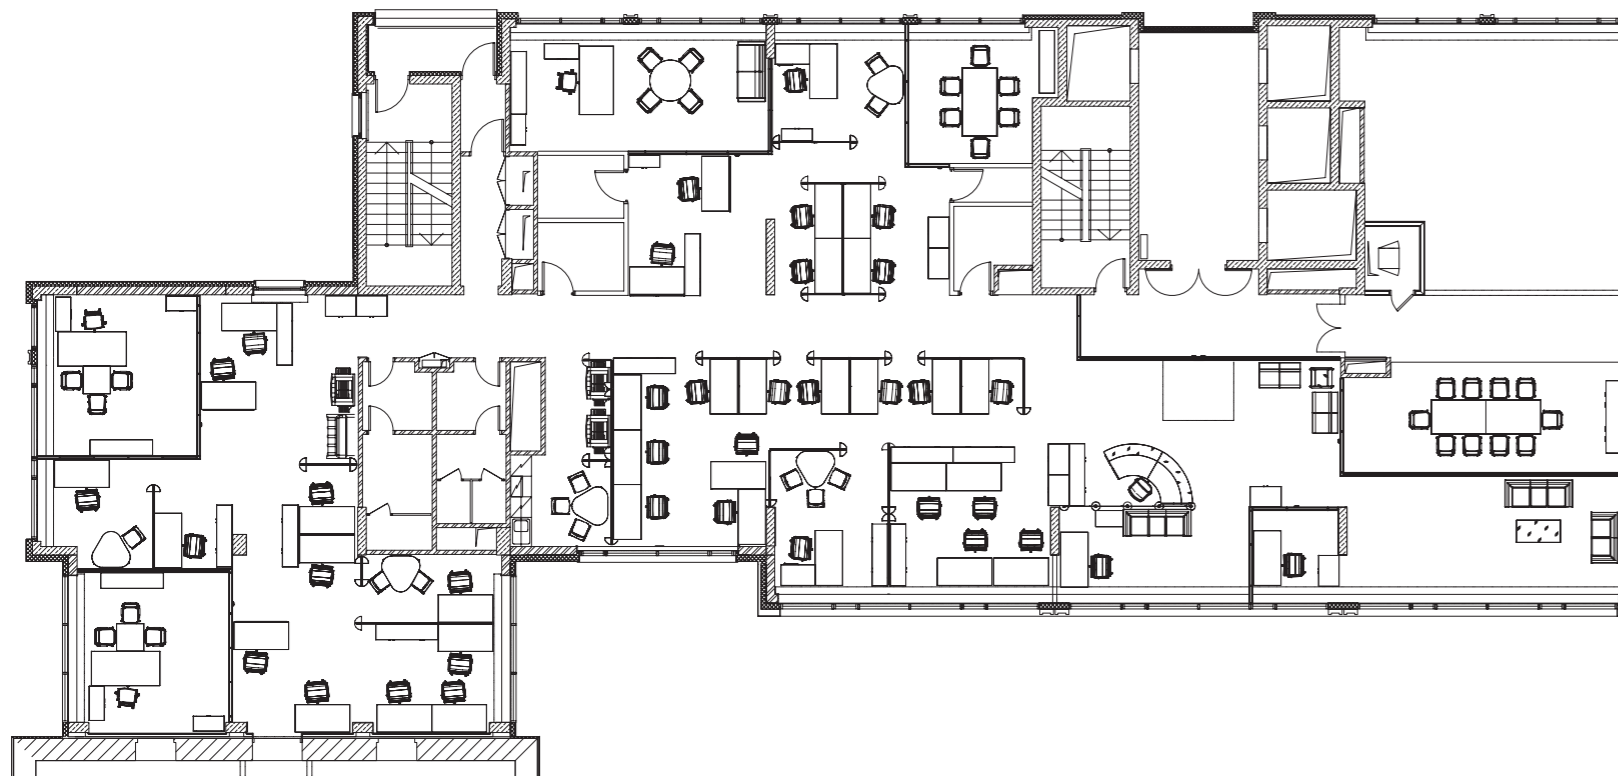

Зона работы менеджмента: HaN (Martex), кресло Tiger (SATO Office)
Manager's working area: HaN (Martex), Tiger (SATO Office)

Зона ожидания: мягкая мебель Cube (Luxy), цельностеклянные перегородки Acustika (Fantoni) | Waiting area: Cube (Luxy), partitions Acustika (Fantoni)

Зона переговоров: HaN (Martex), кресла Face2Face (SATO Office) | Meeting area: HaN (Martex), Face2Face (SATO Office)

TNK-BP GROUP

Планировка | Plan

Мебель: Luna от Slinetica, HaN от Martex, OT от Fantoni